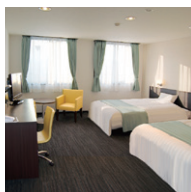

レイアホテル大津石山

REIAH HOTEL OTSU-ISHIYAMA

全室羽毛布団
全米売上No.1
マットレス
「Serta」

【部屋設備・備品】

- 32インチ液晶テレビ ●VOD(ルームシアター) ●インターネット接続(有線・Wi-Fi) ●冷蔵庫 ●バス&シャワー ●洗浄機付トイレ
- 電気ケトル ●ティーバッグ ●ドライヤー ●電気スタンド ●羽毛布団(デュベスタイル) ●ナイトウェア ●使い捨てスリッパ ●タオル類
- ボディソープ ●シャンプー類 ●歯磨きセット ●カミソリ
- ボディタオル