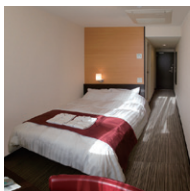

レイアホテル大津石山

REIAH HOTEL OTSU-ISHIYAMA

全室羽毛布団
全米売上No.1
マットレス
「Serta」

【部屋設備・備品】

- 32インチ液晶テレビ ●VOD(ルームシアター) ●インターネット接続(有線・Wi-Fi) ●冷蔵庫 ●バス&シャワー ●洗浄機付トイレ
- 電気ケトル ●ティーバッグ ●ドライヤー ●電気スタンド ●羽毛布団(デュベスタイル) ●ナイトウェア ●使い捨てスリッパ ●タオル類
- ボディソープ ●シャンプー類 ●歯磨きセット ●カミソリ
- ボディタオル