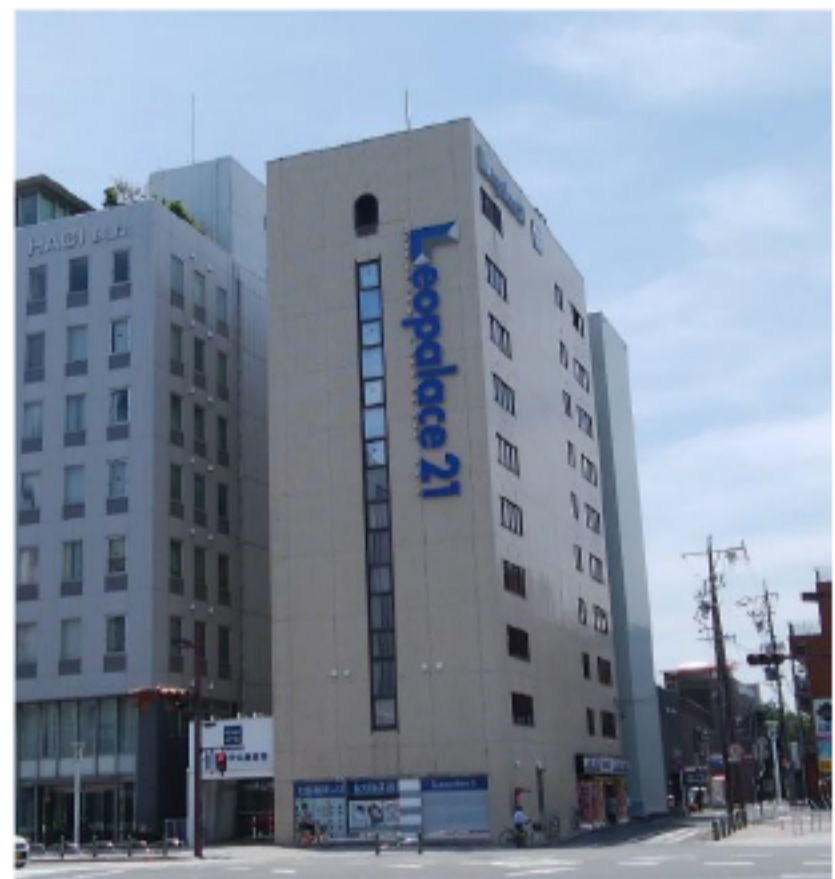

貸会議室のご案内

面積	定員	使用料金(税込)	使用時間
50㎡	20名	11,000円	3時間

- ◆会議・セミナー・教室等にご活用頂けます。
- ◆近鉄四日市駅より約2分の好立地。
- ◆無料WIFI完備。
- ◆ホワイトボード・テレビモニターの利用無料。
- ◆1階ロビーにて無料コーヒーご利用できます。
- ◆ご宿泊者様向けの優待ございます。
- ◆その他ご要望等ありましたらご相談ください。

 **ラックホテル四日市**